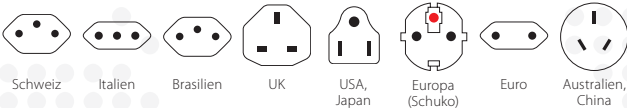

Combo World to Italy

2in1 Lösung: Italy und Europa – vereint in einem Adapter

Mit diesem Reiseadapter ist Ihr Anschluss nicht nur in Italien, sondern auch in allen Ländern mit Schuko-Standard einfach wie nie. Reisende aus aller Welt finden mit dem Combo World to Italy zuverlässig und einfach Anschluss in allen Ländern mit italienischem und Schuko-Standard. Ideal ist dieser Reisestecker auch für Hotels oder Seminarveranstalter, die ihren internationalen Gästen eine Anschlussmöglichkeit für mitgebrachte Geräte bieten möchten.

Geeignet für

Kompatibilität (Eingang)

Kompatibilität (Ausgang)

Verpackung (Retail)

Produktkategorie

- Länderreiseadapter: Combo

Technische Spezifikationen

- Designed in Switzerland
- Geeignet für geerdete und ungeerdete Geräte (2- & 3-Pol)
- Steckdoseneingang für: Schweiz, Italien, Brasilien, UK, USA/Japan, Europa (Schuko & 2-pole Euro), Australien/China
- Ausgangsstecker: Italien, Europa (Schuko)
- Eingangsspannung: 100 V – 250 V
- Max. Last: 10 A
- Leistung: z.B. bei 100 V – 1000 W / 250 V – 2500 W
- Kein Spannungswandler

Standardfarbe

- Weiss

Combo World to Italy

2in1 solution: Italy and Europe – combined in a single adapter

This travel adapter ensures getting connected is easier than ever, not just in Italy but also in all other countries with Schuko standard sockets (as predominantly found in Europe). Our SKROSS® Combo World to Italy adapter provides global travellers with a safe, reliable and easy connection in all countries with the Italian and Schuko standard, making it an ideal solution for business and leisure travellers.